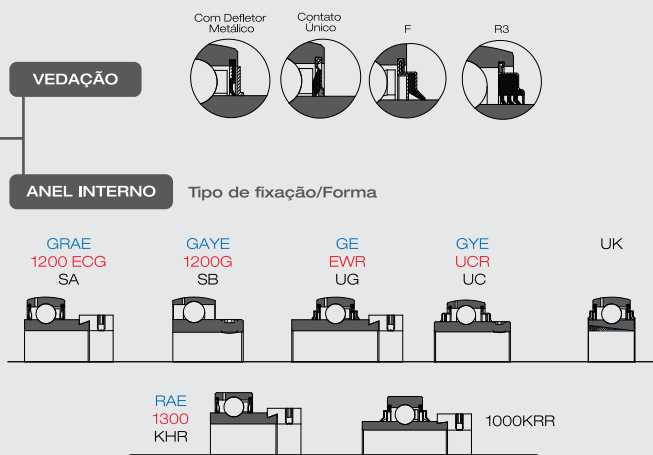

VENTILAÇÃO

TRANSPORTADORES

- Baixa manutenção
- Torque de acordo com a especificação do cliente

Conversões: **INA**
ROLMAX

JOGO DE ESFERA

ANEL EXTERNO

- V22 - Com furo de lubrificação em ambos os lados
- Superfície externa cilíndrica ou esférica