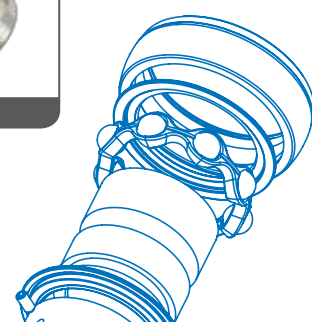

TRANSPORTADORES & VENTILAÇÃO

Rotação com baixo ruído
Também com anel de borracha
Baixo momento torsor
Alternativa com fixação concêntrica, intercambiável
Também relubrificável

TRANSPORTADORES & VENTILAÇÃO

VENTILAÇÃO

TRANSPORTADORES

- Baixa manutenção
- Torque de acordo com a especificação do cliente

Conversões: **INA**
ROLMAX

JOGO DE ESFERA

ANEL EXTERNO

- V22 - Com furo de lubrificação em ambos os lados
- Superfície externa cilíndrica ou esférica