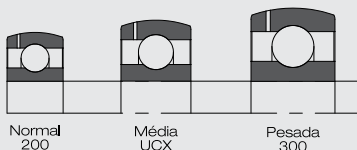

VENTILAÇÃO

TRANSPORTADORES

- Baixa manutenção
- Torque de acordo com a especificação do cliente

Conversões: **INA**
ROLMAX

JOGO DE ESFERA

ANEL EXTERNO

- V22 - Com furo de lubrificação em ambos os lados
- Superfície externa cilíndrica ou esférica